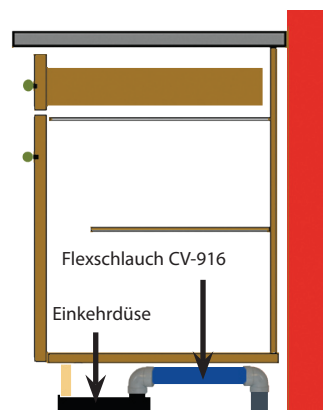

**COLLECT - EDELSTAHL**  
Einkehrdüse aus massivem Edelstahl für den Einbau in die Sockelleiste der Küche.  
Farbe: silber  
Größe: 225 x 60 mm  
Bst. Nr. **CV-914**

**COLLECT**  
Blende aus V2A-gebürstet, sie wird auf die Sockelleiste aufgeklebt.  
Größe: 225 x 60 mm  
Nur für Collect in Kunststoff.  
Bst. Nr. **CV-915**

**FLEXANSCHLUSS CV-916**  
Sicherheitsknie mit ca. 80 cm Flexschlauch für den Anschluß aller Einkehrdüsen.  
Anschluß: D = 50 mm  
Bst. Nr. **CV-916**

**WAND-MONTAGEBOX**  
Einbaugehäuse **nur** für Collect aus Kunststoff und Blende.  
Box aus verzinktem Stahlblech.  
Bst. Nr. **CV-929**