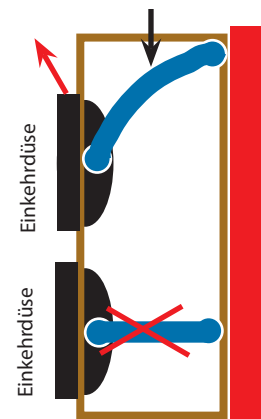

**COLLECT**  
Einkehrdüse aus ABS-Kunststoff für den Einbau in die Sockelleiste der Küche.  
Farbe: schwarz  
Größe: 225 x 60 mm  
Bst. Nr. **CV-913**

**COLLECT**  
Blende aus ABS-Kunststoff für Sockelleiste.  
Farbe: schwarz  
Größe: 226 x 101 mm  
Nur für Collect in Kunststoff.  
Bst. Nr. **CV-919**

**COLLECT - EDELSTAHL**  
Einkehrdüse aus massivem Edelstahl für den Einbau in die Sockelleiste der Küche.  
Farbe: silber  
Größe: 225 x 60 mm  
Bst. Nr. **CV-914**

**COLLECT**  
Blende aus V2A-gebürstet, sie wird auf die Sockelleiste aufgeklebt.  
Größe: 225 x 60 mm  
Nur für Collect in Kunststoff.  
Bst. Nr. **CV-915**

**FLEXANSCHLUSS CV-916**  
Sicherheitsknie mit ca. 80 cm Flexschlauch für den Anschluß aller Einkehrdüsen.  
Anschluß: D = 50 mm  
Bst. Nr. **CV-916**

**WAND-MONTAGEBOX**  
Einbaugehäuse **nur** für Collect aus Kunststoff und Blende.  
Box aus verzinktem Stahlblech.  
Bst. Nr. **CV-929**

Flexschlauch CV-916  
Den Flexschlauch immer schräg einbauen, damit man die Sockelleiste vom Schrank abnehmen kann.

**Collect- die praktische Saugdose in der Küchensockelleiste, einfach antippen - Krümel mit dem Besen ankehren - fertig!**